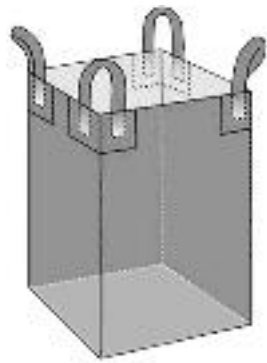

Narożne
krawędzi