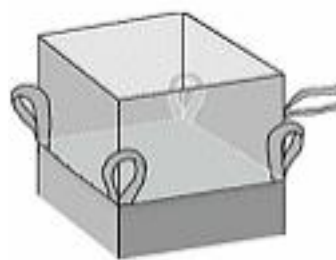

Podczas zapytania ofertowego proszę o podanie następujących danych:

- Nazwa opakowania 500, 1000, 2000 kg wci
- Zalegni rodzaju portali ma być pakowany
- Zalegni rodzaju tkaniny (pawłakana lub niepawłakana)
- Wymiary zewnętrzne i wewnętrzne
- Jaki ma być kształt górki worka (fartuch, wózek i rękaw, kłosa, kłosa itp.)
- Czy worek ma posiadać stabilizatory tkaniny
- Sany opakowania mogą być bez zastatkowania, zapakowane zastatkowane, podługie zastatkowane
- Zastatkowanie opakowania - ilość uchwyty i ich długość
- Dodatkowe typy tkaniny na dokumenty o tabeli ewentualnie nadruk

Narożne  
krawędzi

Wszyte wzdłuż

Mankiety

Kaptur

Uchwyty pomocnicze  
Stabilizatory

Pojedynczy pas załadunkowy

Podwójny pas załadunkowy

**NAPEŁNIANIE I ZAMYKANIE**

Otwarty  
zamykająca

z klapą

Komin zasypowy  
Fartuch

Fartuch z linką ściąającą

Lina ściągająca

**OPRĄŻNIANIE**

Komin wysypowy

Komin wysypowy z osłoną