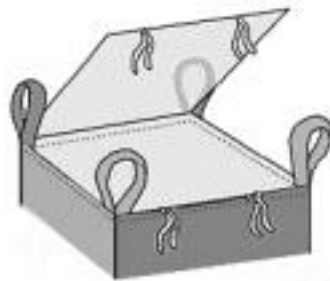

## Worki Big-Bag 4 uchwytowe:

Najbardziej uniwersalny typ Big-Bagów. Charakteryzuje się łatwością magazynowania, użytkowania i transportu, a ze względu na sposób napełniania i opróżniania może być używany wielokrotnie.

Podczas zapytania ofertowego proszę o podanie następujących danych:

- Nazwa opakowania 500, 1000, 2000 kg wci
- Zalegni rodzaju portali ma być pakowany
- Zalegni rodzaju tkaniny (pawłakana lub niepawłakana)
- Wymiary zewnętrzne i wewnętrzne
- Jaki ma być kształt górki worka (fartuch, wózek i rękaw, kłosa, kłosa itp.)
- Czy worek ma posiadać stabilizatory tkaniny
- Sany opakowania mogą być bez zastatkowania, zapakowane zastatkowane, podługie zastatkowane
- Zastatkowanie opakowania - ilość uchwyty i ich długość
- Dodatkowe typy tkaniny na dokumenty o tabeli ewentualnie nadruk

Narożne  
krawędzi

Wszyte wzdłuż

Mankiety

Kaptur

Uchwyty pomocnicze  
Stabilizatory

Pojedynczy pas załadunkowy

Podwójny pas załadunkowy

**NAPEŁNIANIE I ZAMYKANIE**

Otwarty  
zamykająca

z klapą

Komin zasypowy  
Fartuch

Fartuch z linką ściąającą

Lina ściągająca

**OPRĄŻNIANIE**

Komin wysypowy

Komin wysypowy z osłoną