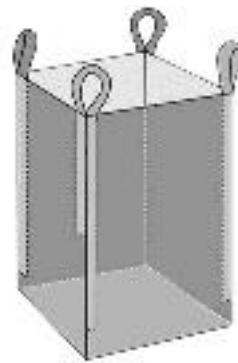

Narożne
krawędzi

Wszyte wzdłuż