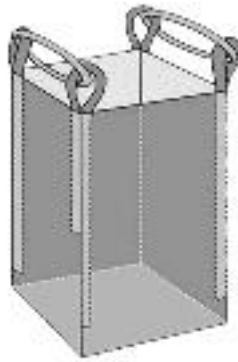

- Materiał: polipropylen stabilizowany na UV
- Posiada możliwość zastosowania wkładek foliowych (otwartych lub butelkowych), zabezpieczających przed wilgocią
- Pojemność uzależniona od ciężaru nasypowego produktu o zagwarantowanym współczynniku bezpieczeństwa 5:1 lub 6:1.
- Konstrukcja góry worka: otwarty, z fartuchem, z kominkiem nasypowym
- Konstrukcja dna worka: płaskie, z fartuchem, z kominkiem wysypowym
- Q-Bag " " wyposażony w wewnętrzne stabilizatory, dzięki którym worek po napełnieniu utrzymuje swój kształt, co pozwala zminimalizować powierzchnię magazynowania i optymalnie wykorzystać przestrzeń transportową.

Narożne  
krawędzi

Wszyte wzdłuż

Mankiety

Kaptur

Uchwyty pomocnicze  
Stabilizatory

Pojedynczy pas załadunkowy

Podwójny pas załadunkowy

**NAPEŁNIANIE I ZAMYKANIE**

Otwarty  
zamykająca

z klapą

Komin zasypowy  
Fartuch

Fartuch z linką ściąającą

Lina ściągająca

**OPRĄŻNIANIE**

Komin wysypowy

Komin wysypowy z osłoną