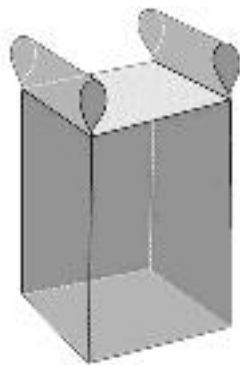

- Materiał: polipropylen stabilizowany na UV
- Posiada możliwość zastosowania wkładek foliowych (otwartych lub butelkowych), zabezpieczających przed wilgocią
- Pojemność uzależniona od ciężaru nasypowego produktu o zagwarantowanym współczynniku bezpieczeństwa 5:1 lub 6:1.
- Konstrukcja góry worka: otwarty, z fartuchem, z kominkiem nasypowym
- Konstrukcja dna worka: płaskie, z fartuchem, z kominkiem wysypowym
- Q-Bag " " wyposażony w wewnętrzne stabilizatory, dzięki którym worek po napełnieniu utrzymuje swój kształt, co pozwala zminimalizować powierzchnię magazynowania i optymalnie wykorzystać przestrzeń transportową.

Podczas zapytania ofertowego proszę o podanie następujących danych:

- Nazwa opakowania 500, 1000, 2000 kg wci
- Zalegni rodzaju portali ma być pakowany
- Zalegni rodzaju tkaniny (pawłakana lub niepawłakana)
- Wymiary zewnętrzne i wewnętrzne
- Jaki ma być kształt górki worka (fartuch, wózek i rękaw, kłosa, kłosa itp.)
- Czy worek ma posiadać stabilizatory tkaniny
- Sany opakowania mogą być bez zastatkowania, zapakowane zastatkowane, podługie zastatkowane
- Zastatkowanie opakowania - ilość uchwyty i ich długość
- Dodatkowe typy tkaniny na dokumenty o tabeli ewentualnie nadruk

Narożne  
krawędzi

Wszyte wzdłuż

Mankiety

Kaptur

Uchwyty pomocnicze  
Stabilizatory

Pojedynczy pas załadunkowy

Podwójny pas załadunkowy

**NAPEŁNIANIE I ZAMYKANIE**